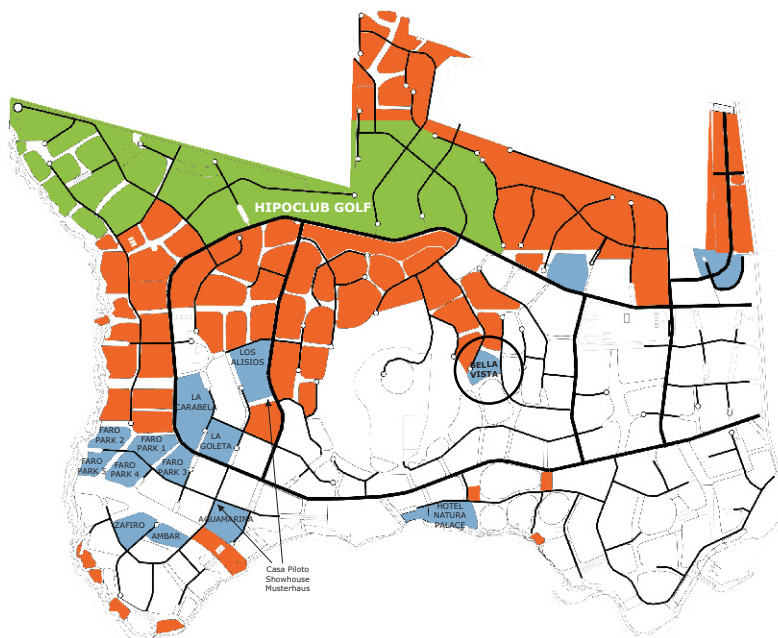

## Bella Vista

En la ladera este del volcán Montaña Roja se sitúa esta magnífica urbanización privada de 16 villas exclusivas.

Se trata de extensas parcelas independientes donde se produce una perfecta armonía e integración de las edificaciones y sus espacios ajardinados con la naturaleza.

Su inmejorable ubicación permite disfrutar de unas extraordinarias vistas que muestran desde el árido paisaje del Parque Nacional de Timanfaya hasta las vecinas islas de Fuerteventura y Lobos.

Apostamos por un proyecto innovador en el que pretendemos conjugar la materialización de sus ideas y sueños con la realidad de nuestras construcciones, con el asesoramiento y amplia experiencia de nuestro equipo de especialistas.