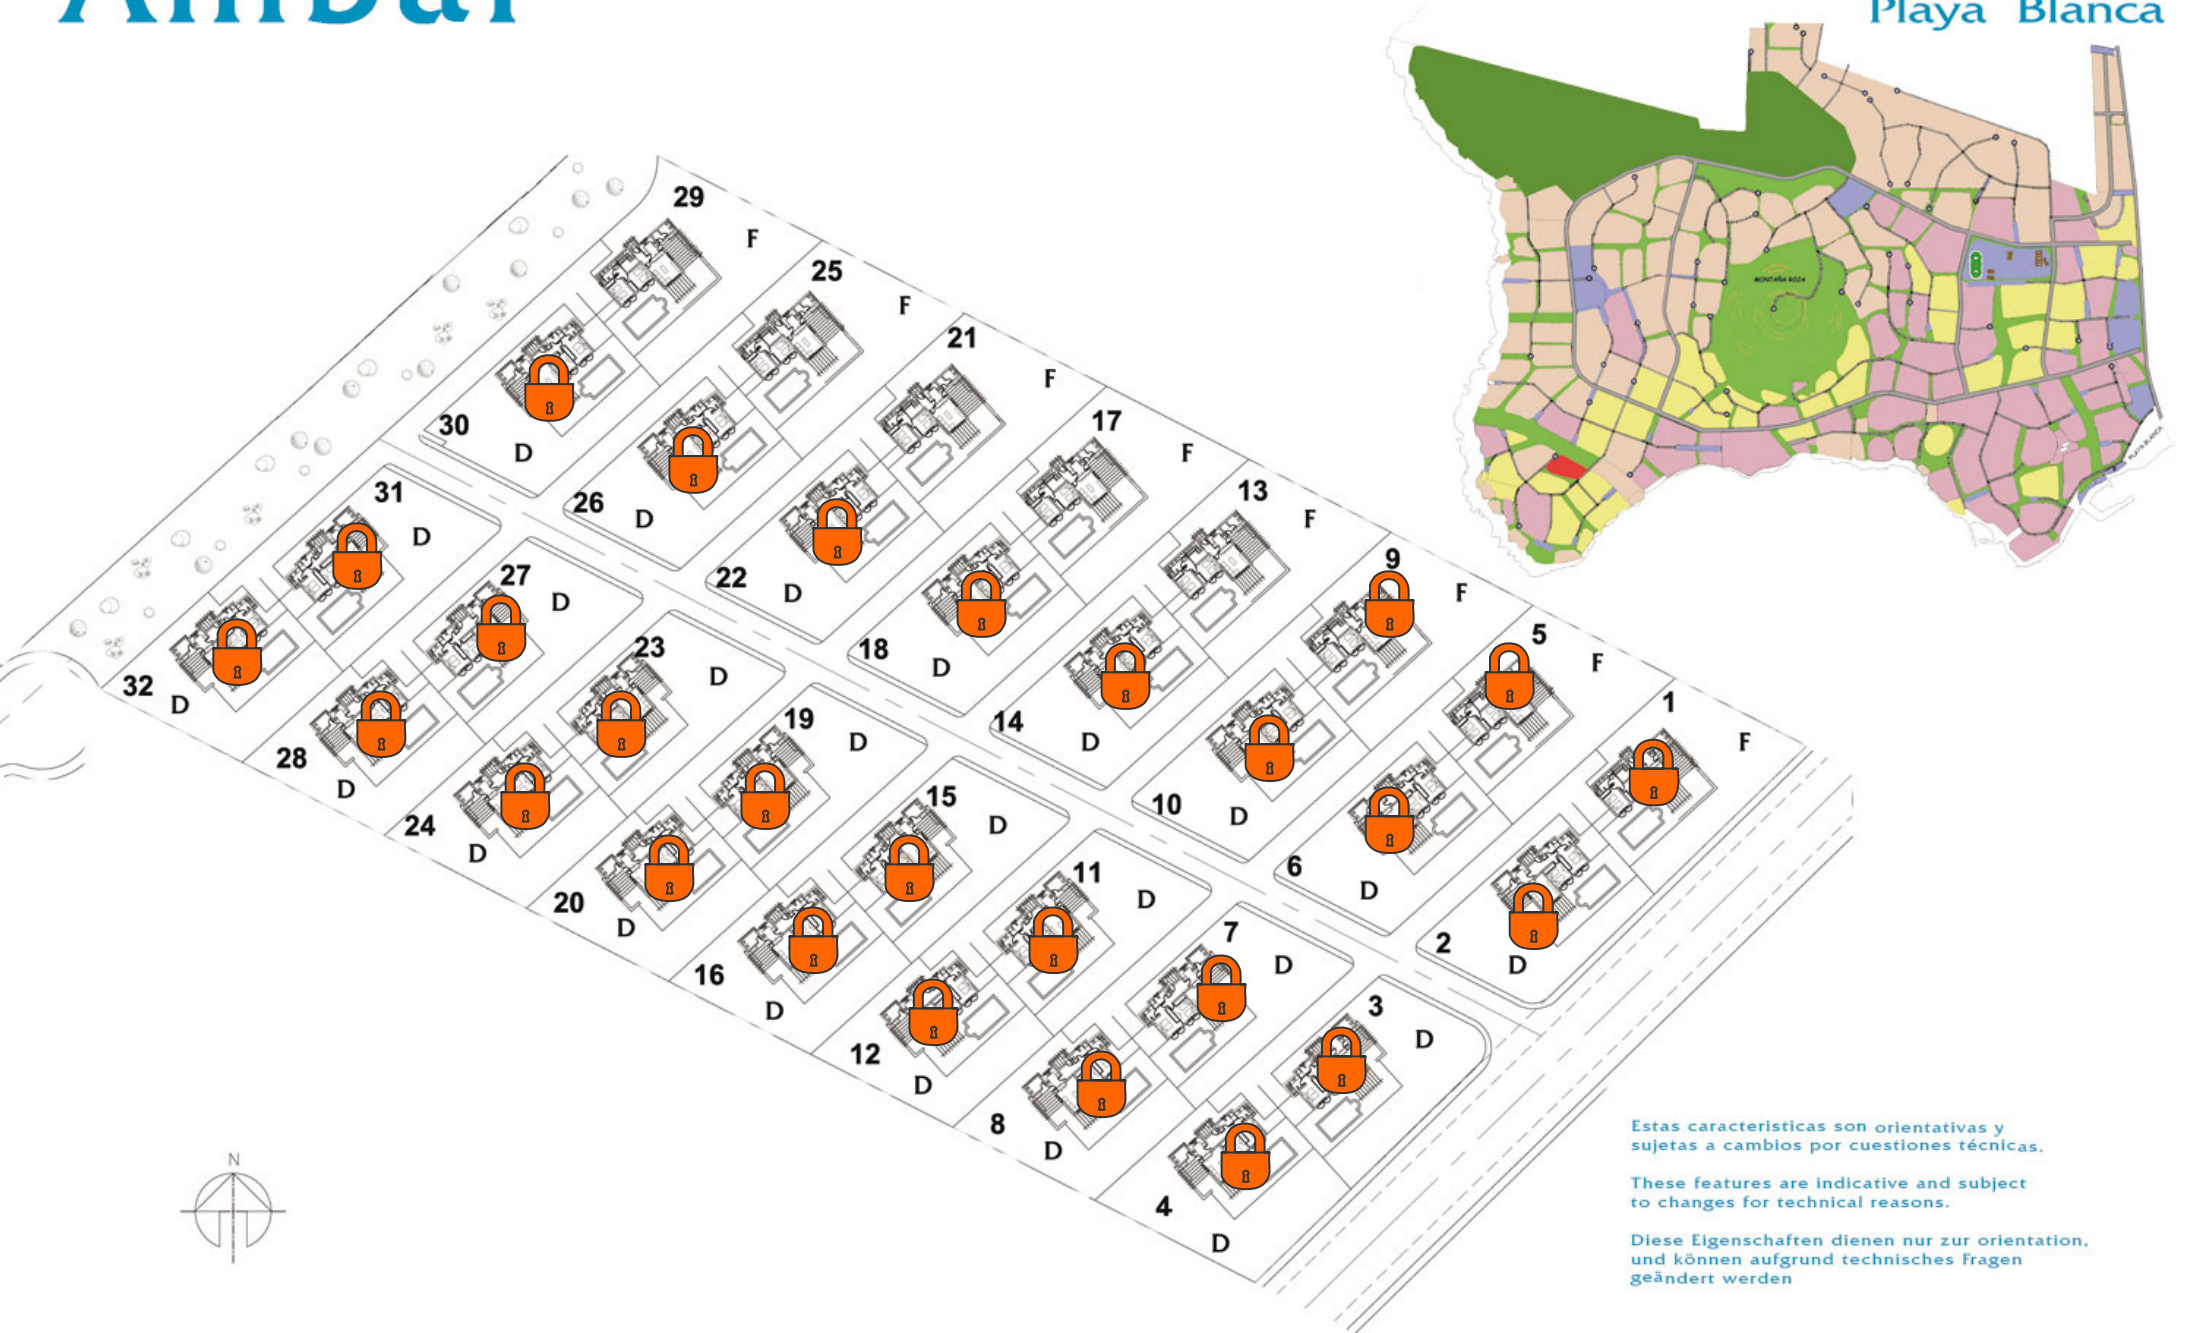

Ambar

HIPOCLUB
Playa Blanca

Estas características son orientativas y sujetas a cambios por cuestiones técnicas.

These features are indicative and subject to changes for technical reasons.

Diese Eigenschaften dienen nur zur orientation, und können aufgrund technisches Fragen geändert werden